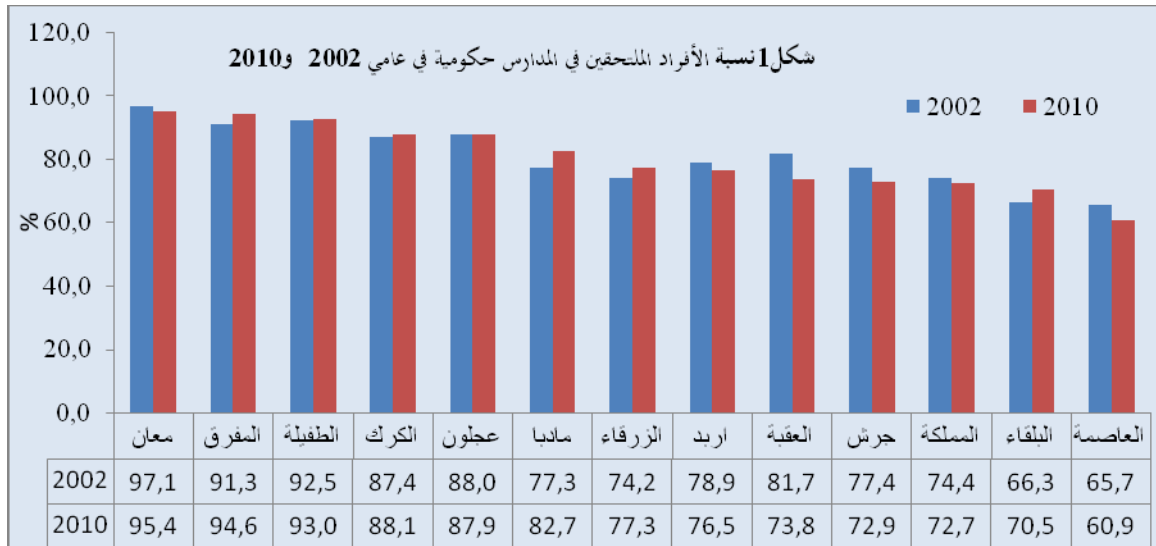

## 21% نسبة الأفراد المتحقين في المدارس الخاصة والذين أعمارهم 4 سنوات فأكثر في عام 2010

أظهرت نتائج مسح نفقات ودخل الأسر 2010 أن نسبة الأفراد المتحقين بمؤسسات تعليمية حكومية والذين أعمارهم 4 سنوات فأكثر بلغت 72.7% مقارنة بما نسبتة 74.4% في عام 2002 بإنخفاض 1.7%، حيث سجلت محافظة معان أعلى نسبة متحقين في المدارس الحكومية بلغت 95.4% يليها محافظة المفرق بنسبة 94.6%، والشكل 1 يوضح نسبة المتحقين في المدارس الحكومية في عامي 2002 و 2010

ووفقاً للمسح فقد بلغت نسبة الأفراد المتحقين في مؤسسات تعليمية خاصة والذين أعمارهم 4 سنوات فأكثر 21% في عام 2010 مقارنةً مع 18% في عام 2002، حيث سجلت محافظة العاصمة أعلى نسبة متحقين في المدارس الخاصة بنسبة 31.4% في عام 2010 مقارنة مع 24.6% في عام 2002 يليها محافظة العقبة بنسبة 26.2% مقارنة مع 18.3% في عام 2002، والشكل 2 يوضح نسبة المتحقين في المدارس الخاصة في عام 2010.